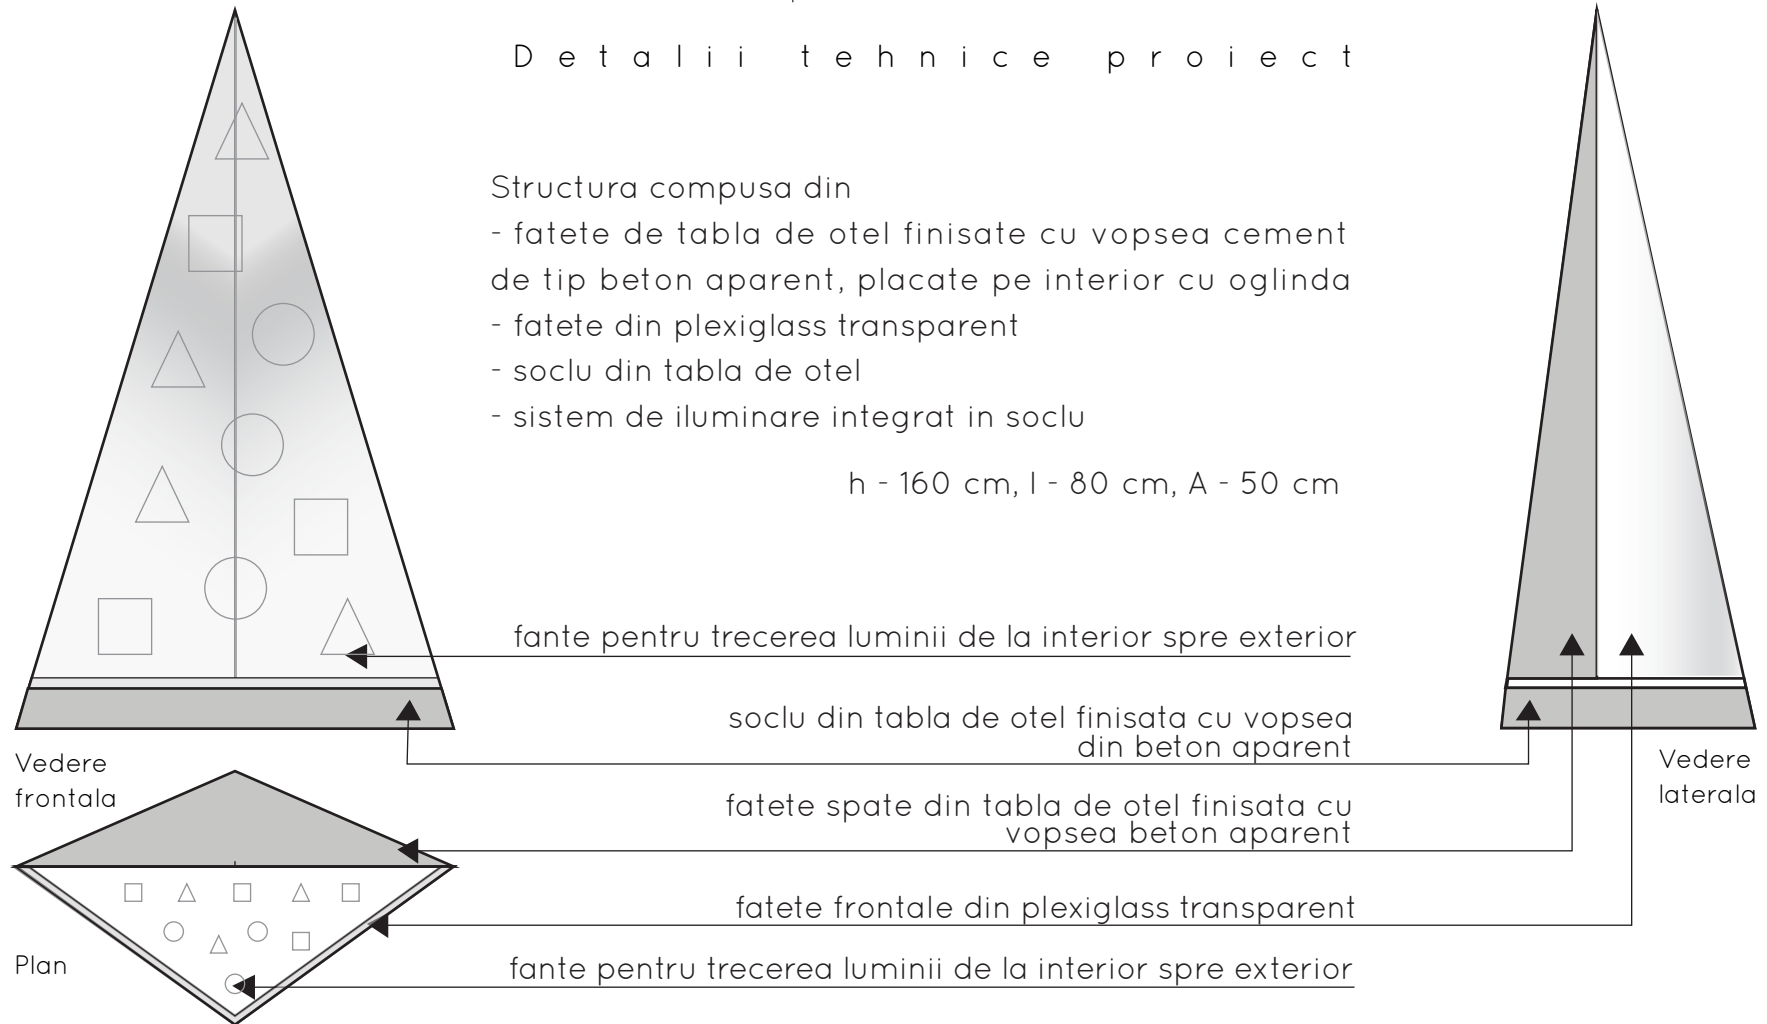

createlier

— concept visionnaire —

Detalii tehnice proiect

Structura compusa din

- fatete de tabla de otel finisate cu vopsea cement de tip beton aparent, placate pe interior cu oglinda
- fatete din plexiglass transparent
- soclu din tabla de otel
- sistem de iluminare integrat in soclu

h - 160 cm, l - 80 cm, A - 50 cm

createlier

— concept visionnaire —

Geometria luminii

createlier

— concept visionnaire —

Geometria luminii

createlier

— concept visionnaire —

Geometria luminii

fata de proiectare din tabla de otel, finisata
cu vopsea cement, tip beton aparent

fata de proiectare din plexiglass

fanta pentru directionarea luminii din interiorul piramidei

fanta pentru directionarea luminii din interiorul bazei

soclu structura

createlier

— concept visionnaire —

Geometria luminii

fanta pentru directionarea luminii din interiorul piramidei

fata de proiectare din tabla de otel, finisata
cu vopsea cement, tip beton aparent